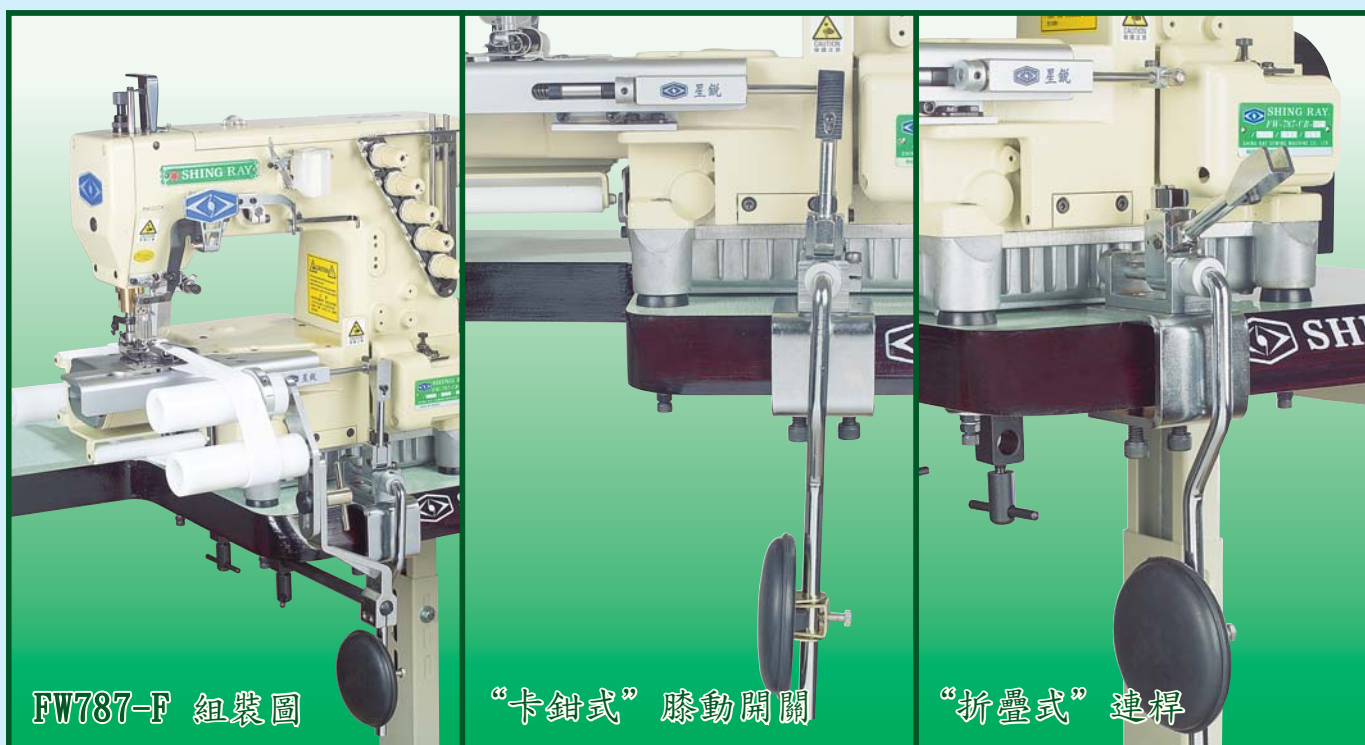

“簡約化”是21世紀的時尚！

“FW787-F 橫筒型高速三針  
綑縫機附環形羅紋褲頭  
鬆緊帶包縫裝置”

為您實現簡約化的夢想。

本機特點：

1. “卡鉗式”膝動開關，無須切割桌板、鑽孔、裝訂螺絲，安裝容易、簡便。
2. “折疊式”連桿設計，開啟前蓋方便、迅速。
3. 精密加工、製造，操做簡易、開合順暢，提供 您更穩定的車縫。

星銳縫紉機股份有限公司

® TAIWAN.SHING RAY SEWING MACHINE CO., LTD.