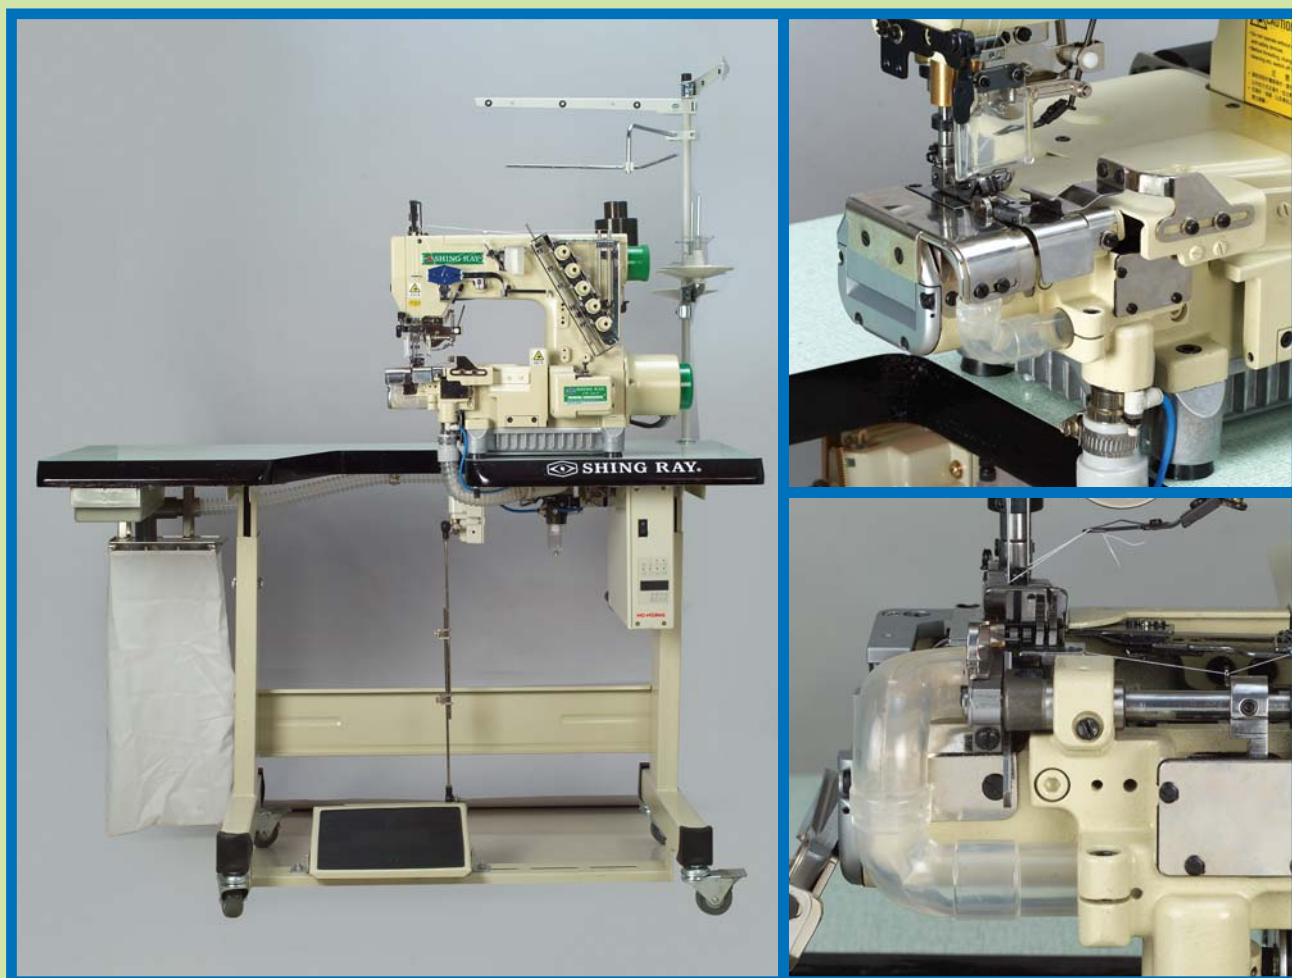

FW780T-356/EWT/FL 新型 高速三針綳縫機附左切刀功能

本機特點：

1. FW780為FW787之改良全新機種，有速度快、差動量大及全新運油零件耐磨性高等優點。
2. 全新設計之FL（左切刀）切布邊功能，好操作、穩定性佳。
3. 透明吸布屑管設計，可輕易觀察風管內部布屑排放是否順暢。
4. 一體成形開口式固定風管之設計，安裝容易且外型美觀。

星銳縫紉機股份有限公司

® TAIWAN.SHING RAY SEWING MACHINE CO., LTD.