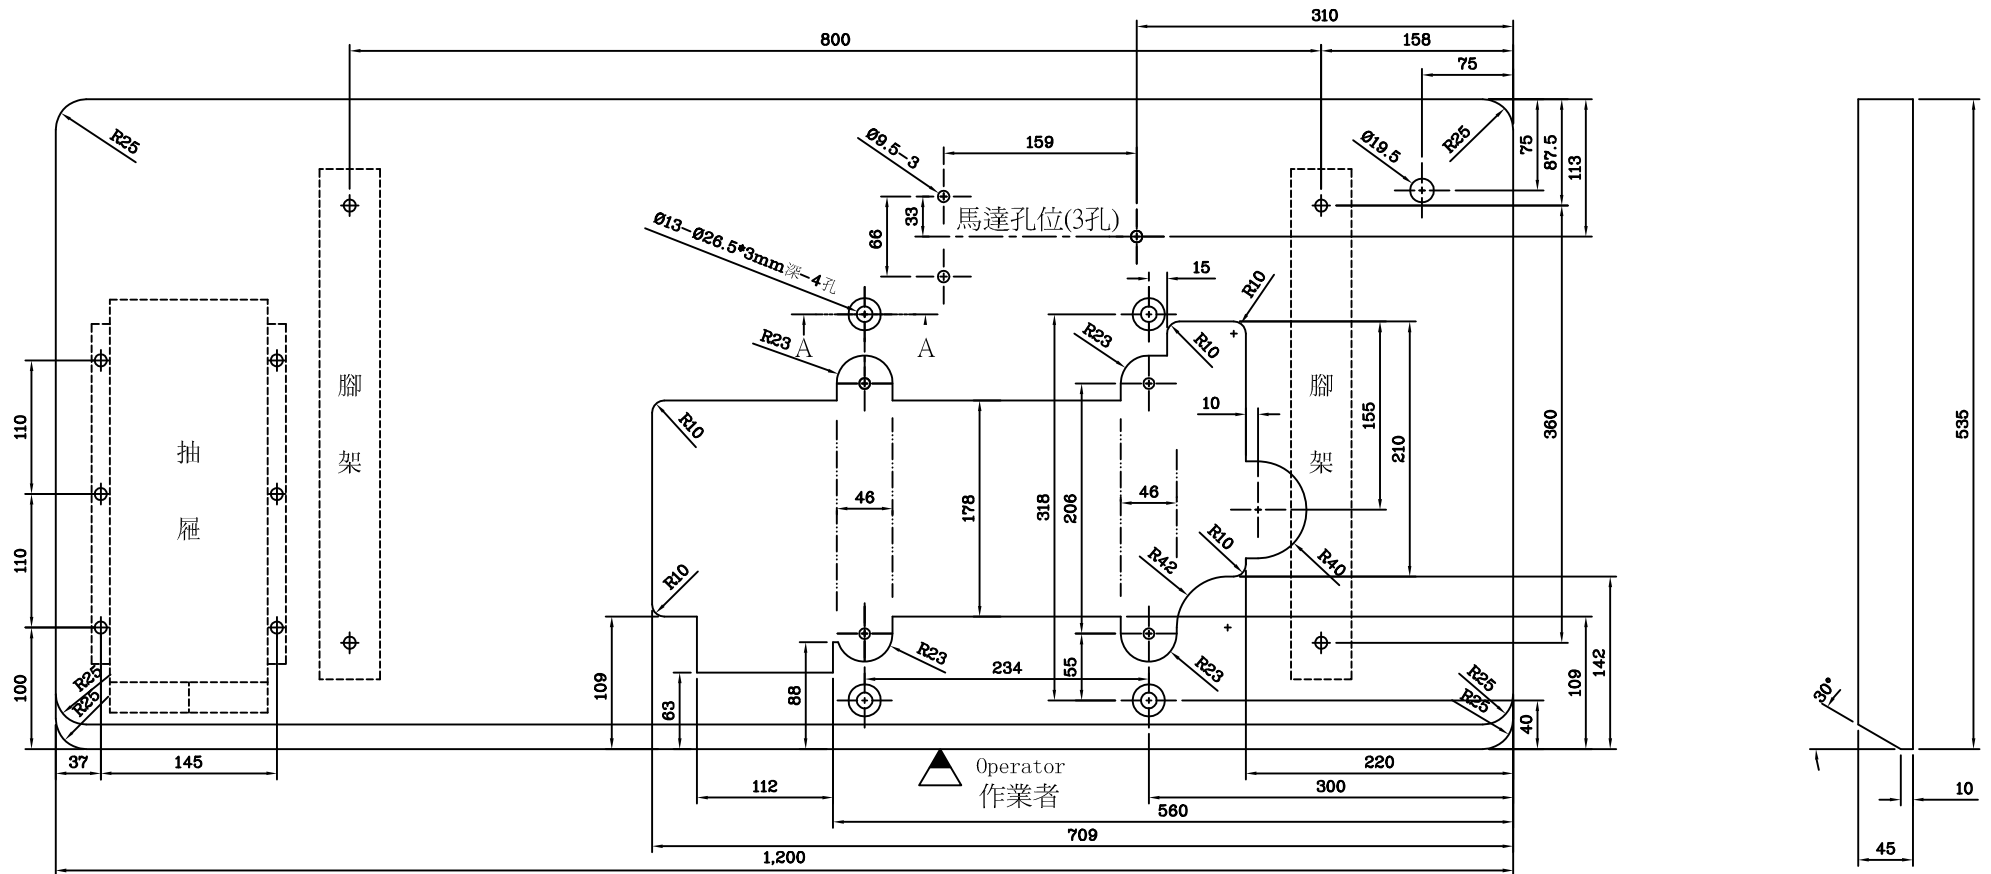

技術通報

〈星銳牌 FW-760T(N)系列・下沉式桌板・車架及相關配件安裝位置示意圖〉

2012年04月23日 版本

單位 = mm

A-A 剖視圖