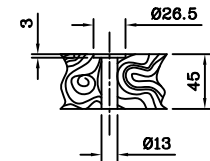

技術通報

〈星銳牌 FW-760T(N)系列・下沉式桌板・車架及相關配件安裝位置示意圖〉

2012年04月23日 版本

單位 = mm

A-A 剖視圖