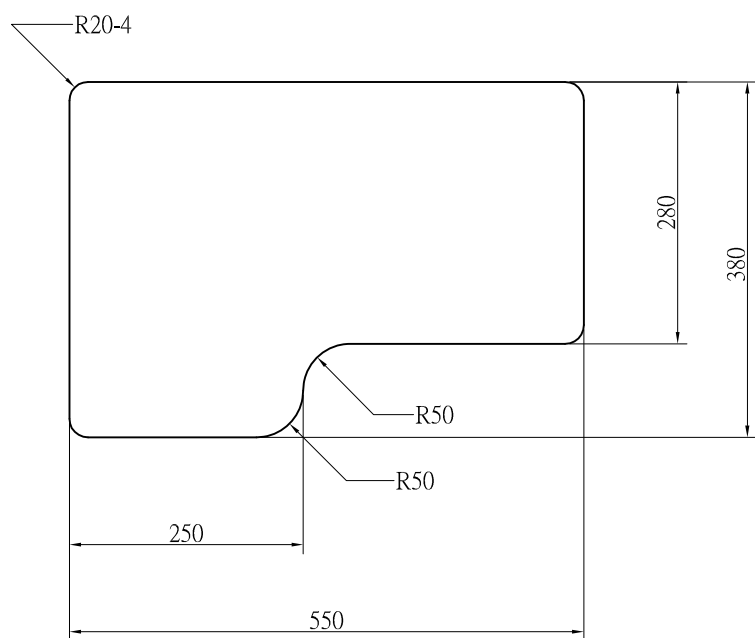

# 技術通報

<星銳牌・FW-740TJ系列、FW-740TD系列・平面式桌板尺寸圖>

2010年04月17日 版本

單位 = mm

桌板(二)

桌板(一)