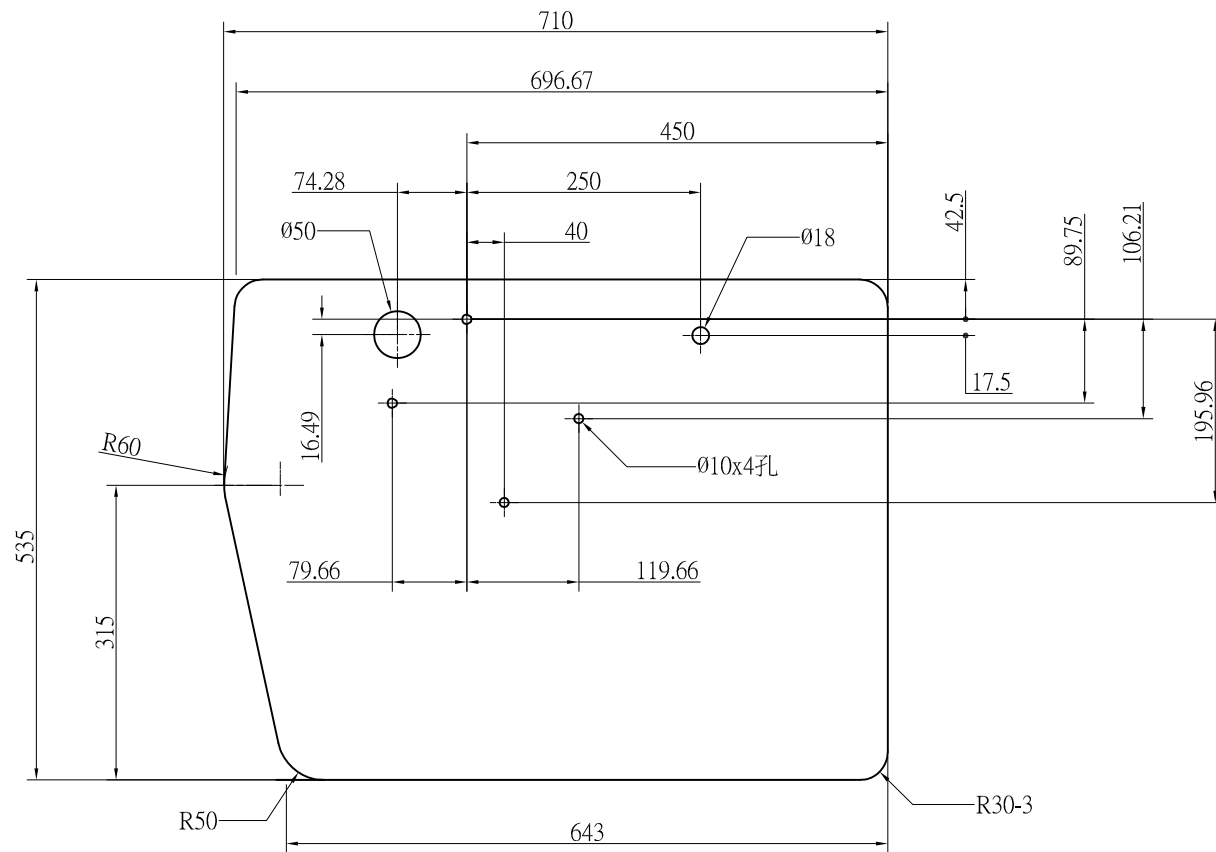

# 技術通報

<星銳牌・FW-740TJ系列、FW-740TD系列・平面式桌板尺寸圖>

2010年04月17日 版本

單位 = mm

桌板(二)

桌板(一)